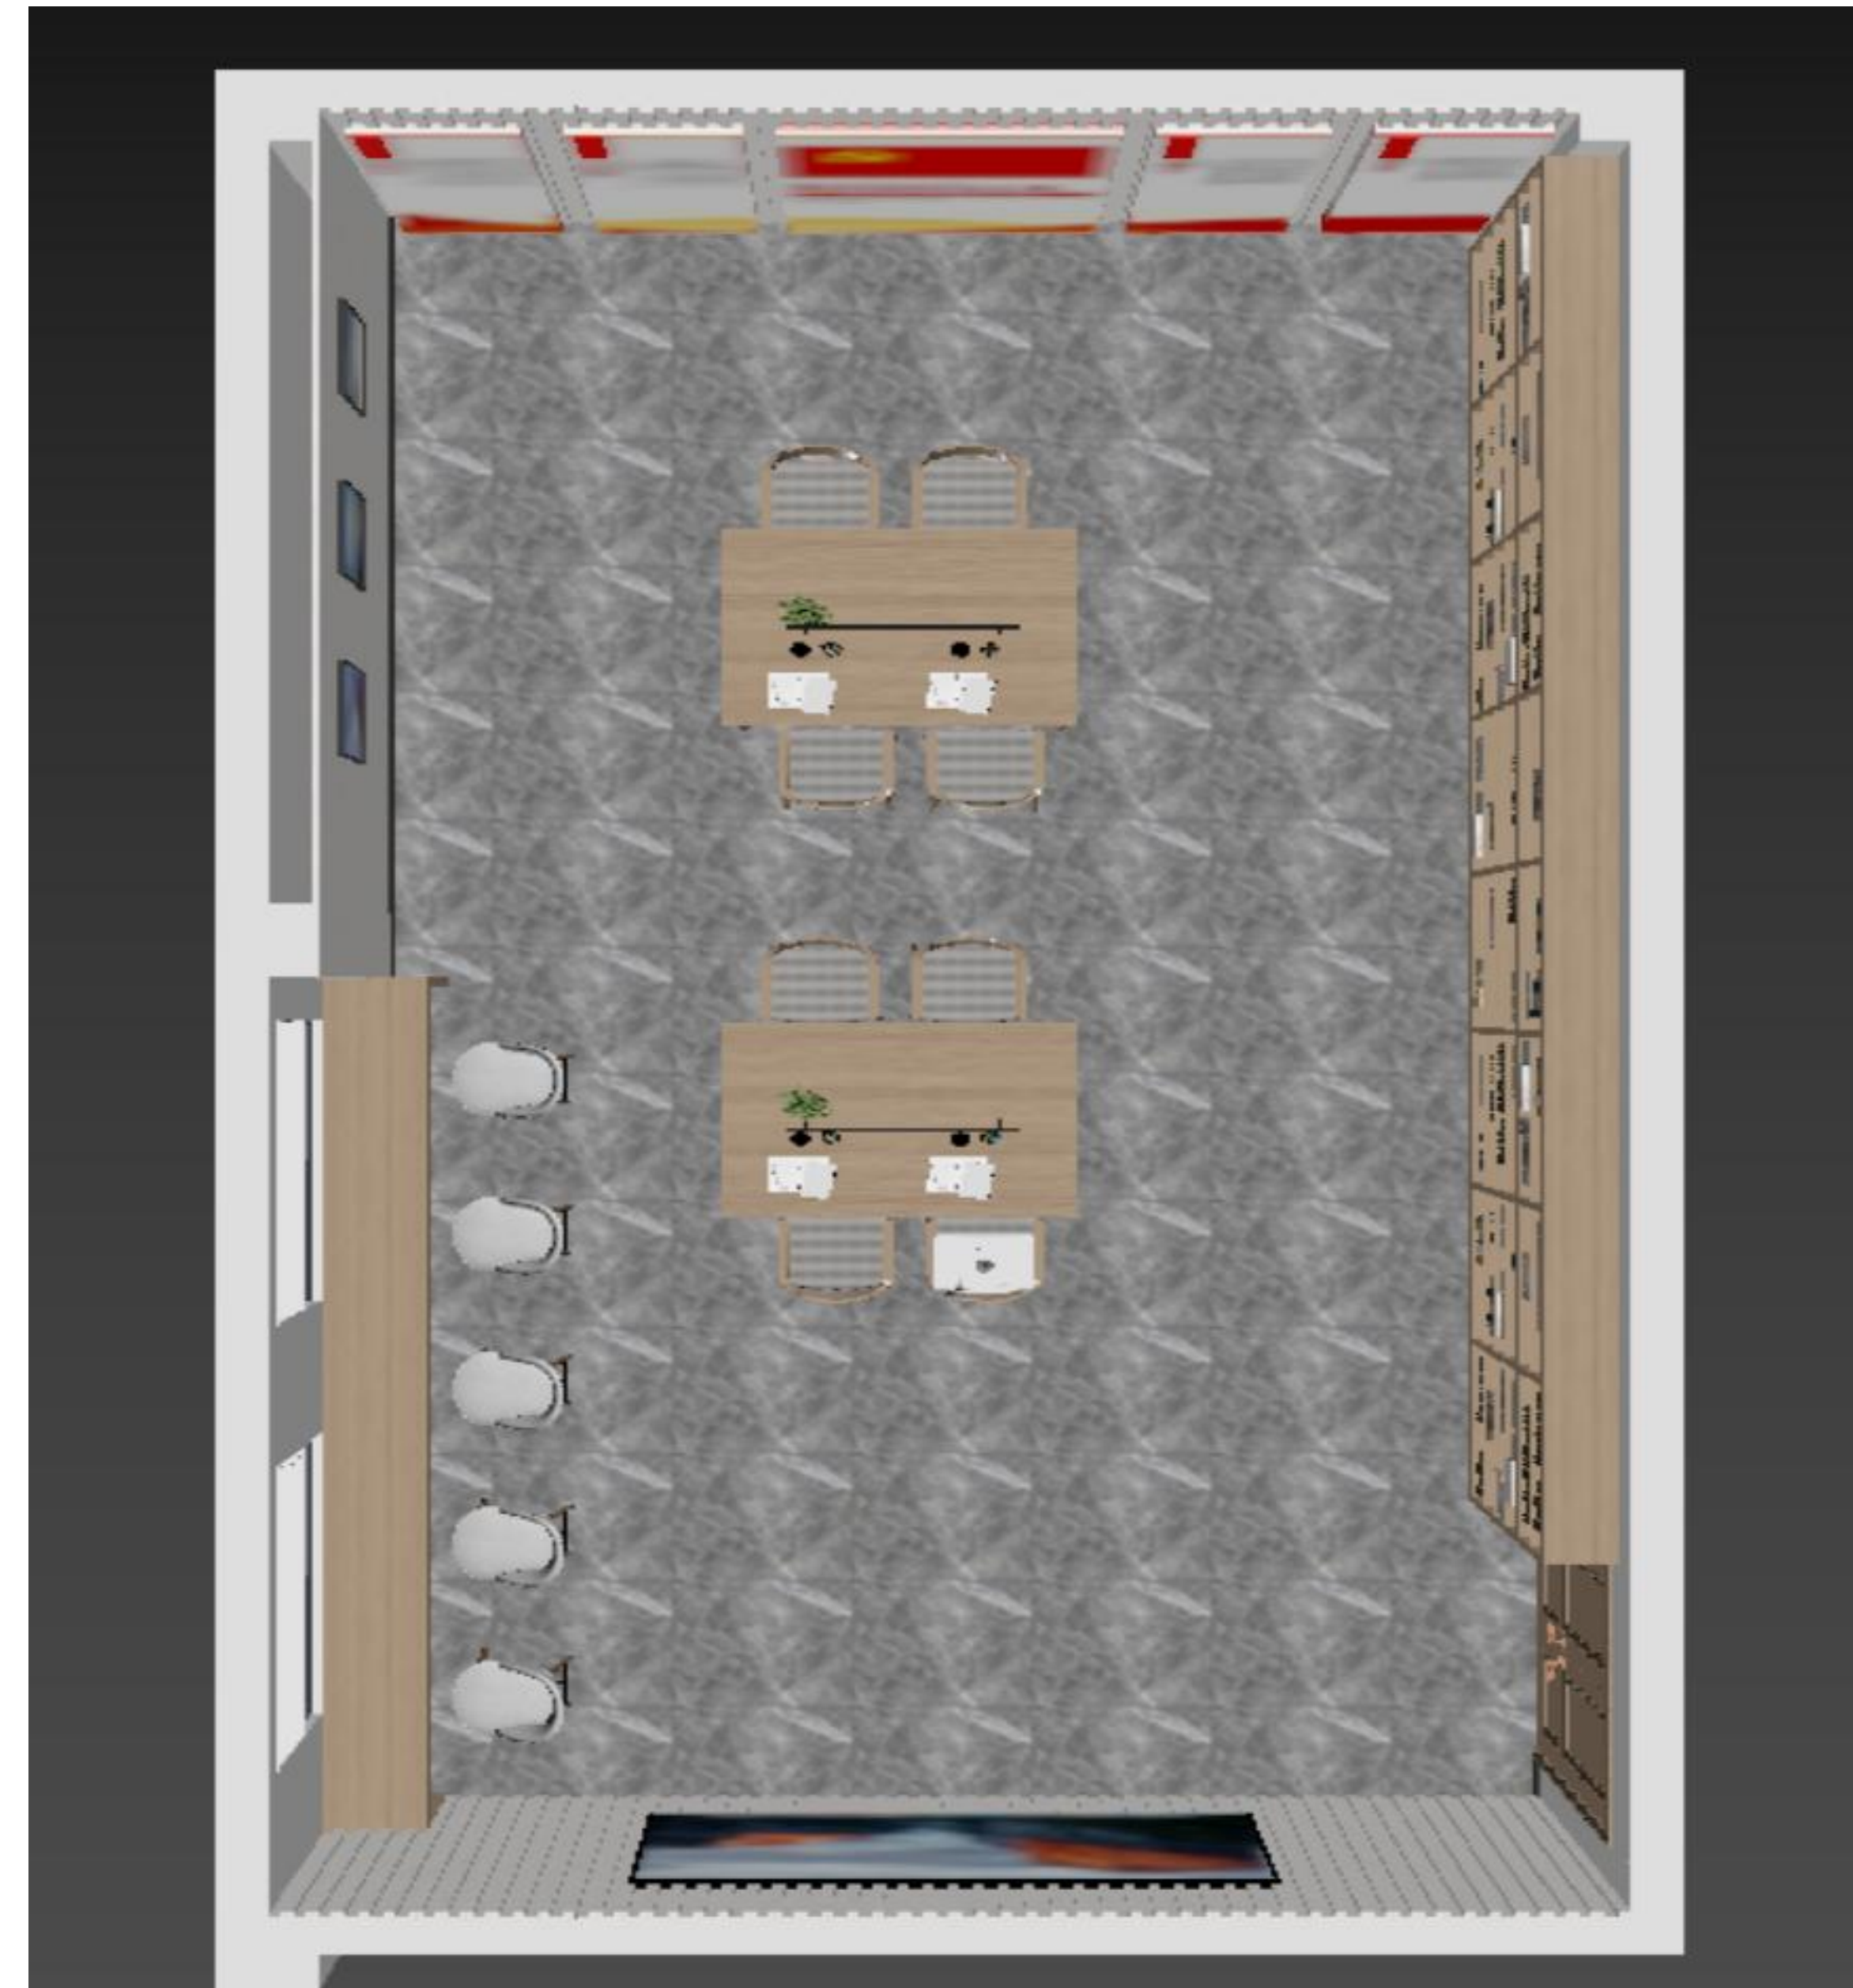

法院院训立牌、资料架

166*34 (大号) 1座 1.2mm304#不锈钢激光切割焊接, 氩弧焊, 嵌入金属立体字烤冰川蓝氟碳漆, 标志UV

大厅主背景墙

850*390 304#不锈钢玫瑰金立体精工字

努力让人民群众在每一个司法
案件中感受到公平正义。

——习近平

推荐材质工艺

多元解纷室效果图

240*359

效果图

会议室效果图

logo 65x65 1个+ 字29x29 10字

党员活动室方案 顶视图

平面布局图

入党誓词墙 508*245 党旗部分为10mmpvc+8MM高透亚克力背UV，黄色党徽做亚克力激光雕刻粘贴。文字部分采用不锈钢贴面双色板激光雕刻粘贴。

已定稿

党务公开栏墙 520*200 8厘PVC打底+面覆盖全进口高透8mm亚克力背UV，倒圆角斜边打磨.4个活页夹。

党支部信息

党支部荣誉

活动园地

公*开*事*项

工作学习计划 党日活动主题

推荐经典书目 学习心得交流

党员权利、义务设计图 320*200 8厘PVC打底+面覆盖全进口高透8mm亚克力背UV，倒圆角斜边打磨

书架65*180 樱桃木

楼层指示牌 30*30

红木桌牌

45*20 36个 双面红木贴拉丝金腐蚀牌

垃圾箱印章、粉状石英砂

2cm水晶阴刻，加黑色手柄

28x15 超透水晶桌牌双夹

卫生间文化牌