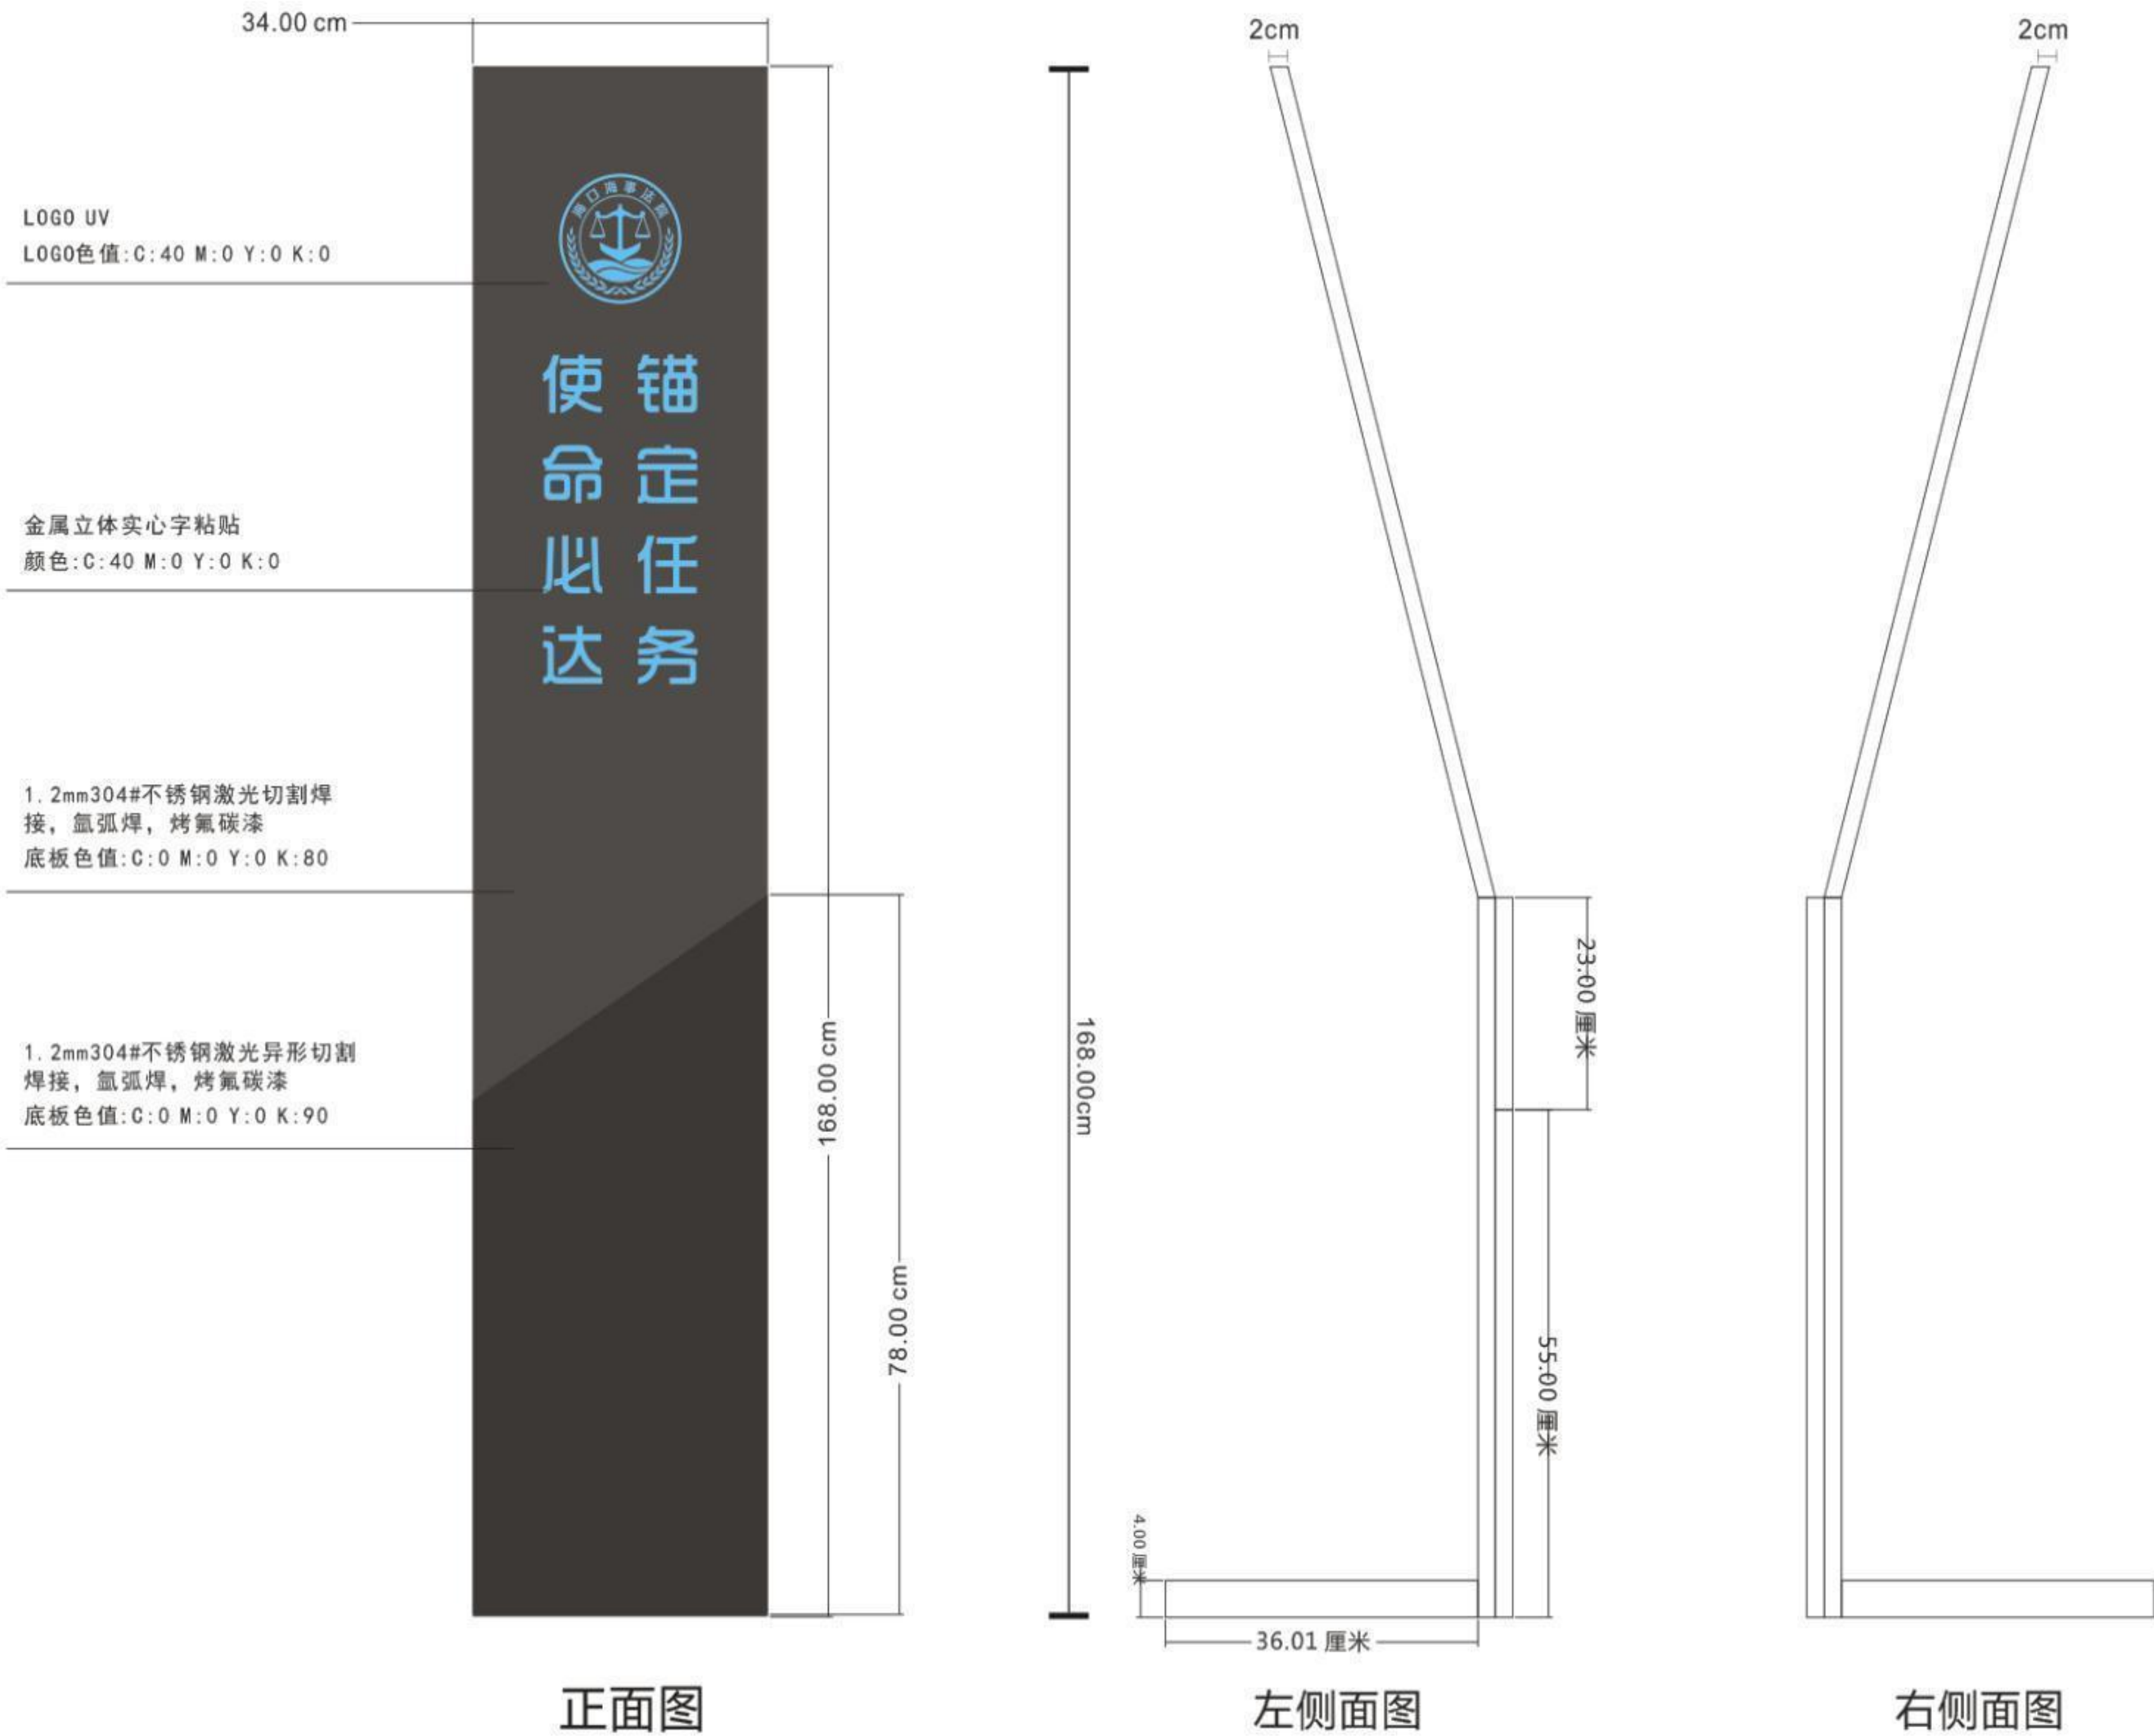

海口海事法院

三亚法庭文化标识和文化环境布设方案

地牌

600*150 1套

公告栏款式一

340*228*1座

门牌

40*15*45个 (含备用10个)

法院院训立牌、资料架

166*34 (大号) 1座 1.2mm304#不锈钢激光切割焊接, 氩弧焊, 嵌入金属立体字烤冰川蓝氟碳漆, 标志UV

大厅主背景墙

850*390 304#不锈钢玫瑰金立体精工字

努力让人民群众在每一个司法
案件中感受到公平正义。

——习近平

推荐材质工艺

多元解纷室效果图

书架65*180 樱桃木

楼层指示牌 30*30

红木桌牌

45*20 36个 双面红木贴拉丝金腐蚀牌

垃圾箱印章、粉状石英砂

2cm水晶阴刻，加黑色手柄

28x15 超透水晶桌牌双夹

卫生间文化牌

资料架

155*70*35*59

节约粮食挂画800*600

A4