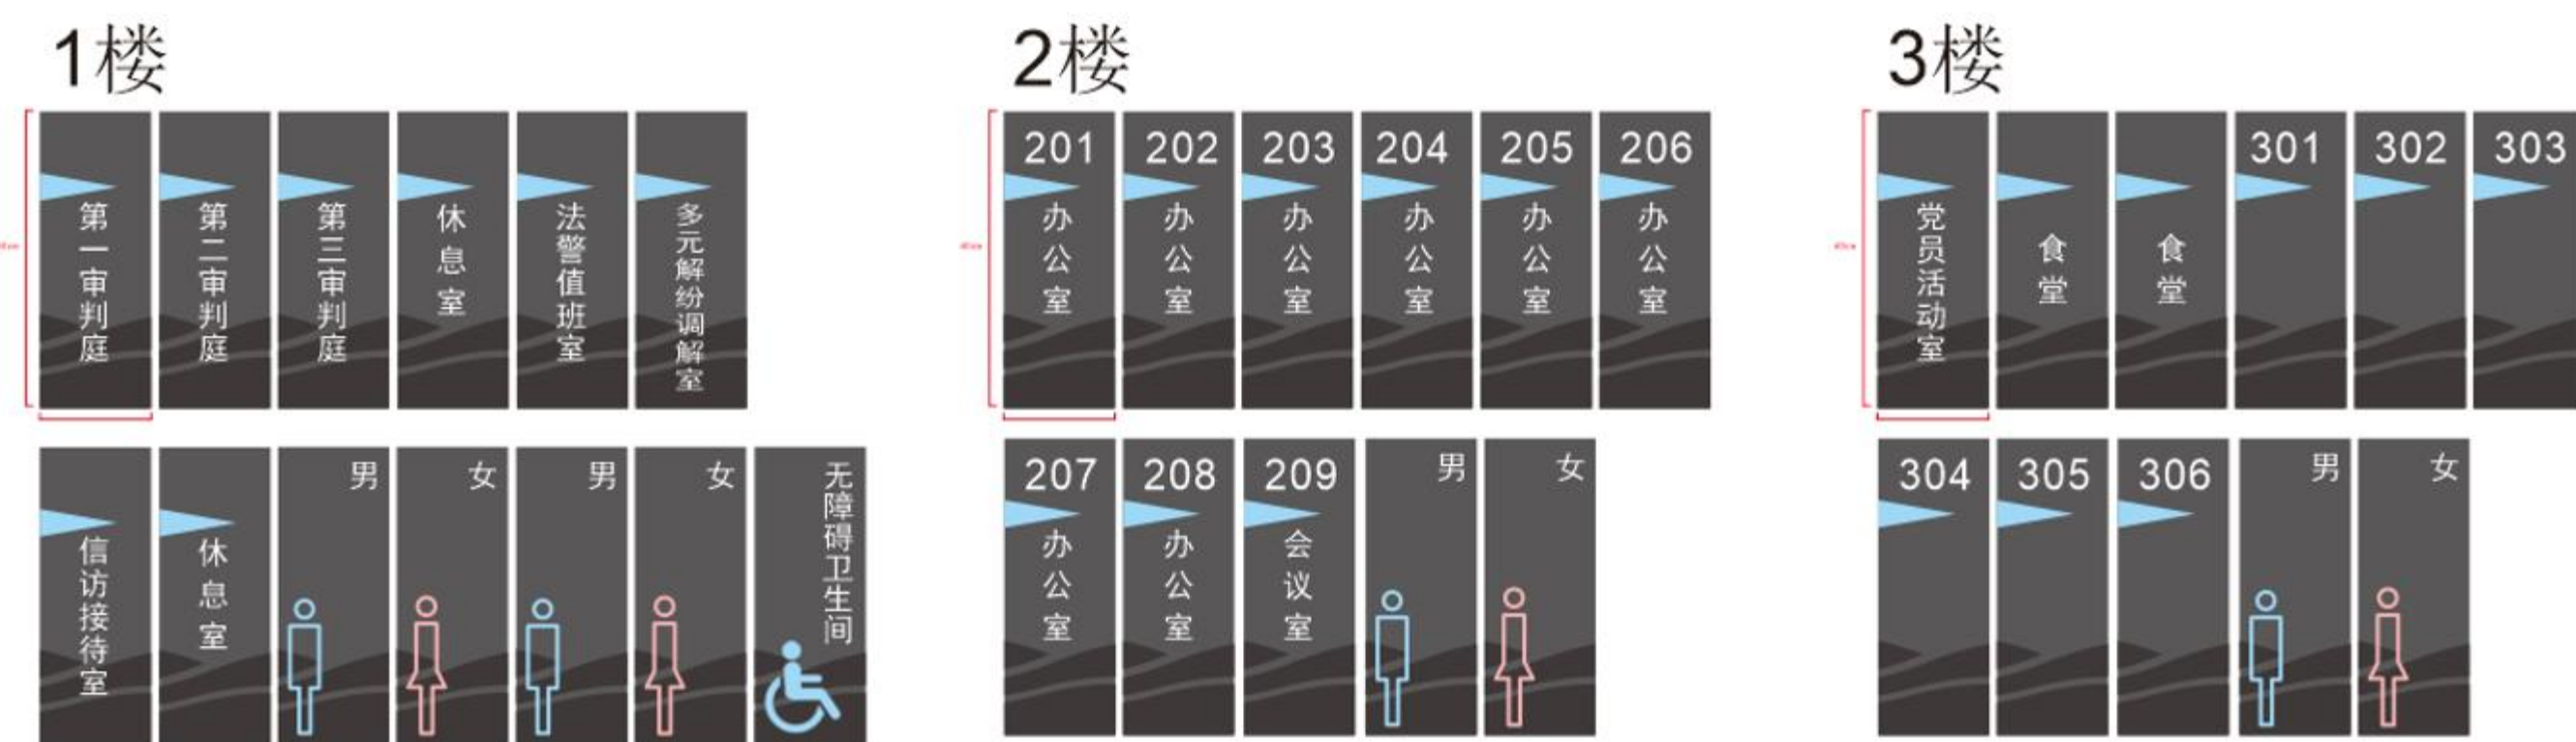

海口海事法院

三亚法庭文化标识和文化环境布设方案

地牌

600*150 1套

公告栏款式一

340*228*1座

门牌

40*15*45个 (含备用10个)

法院院训立牌、资料架

166*34 (大号) 1座 1.2mm304#不锈钢激光切割焊接, 氩弧焊, 嵌入金属立体字烤冰川蓝氟碳漆, 标志UV

大厅主背景墙

850*390 304#不锈钢玫瑰金立体精工字

努力让人民群众在每一个司法
案件中感受到公平正义。

——习近平

推荐材质工艺

多元解纷室效果图

党务公开栏墙 520*200 8厘PVC打底+面覆盖全进口高透8mm亚克力背UV，倒圆角斜边打磨.4个活页夹。

党支部信息

党支部荣誉

活动园地

公*开*事*项

工作学习计划 党日活动主题

推荐经典书目 学习心得交流

党员权利、义务设计图 320*200 8厘PVC打底+面覆盖全进口高透8mm亚克力背UV，倒圆角斜边打磨

资料架

155*70*35*59

节约粮食挂画800*600

A4