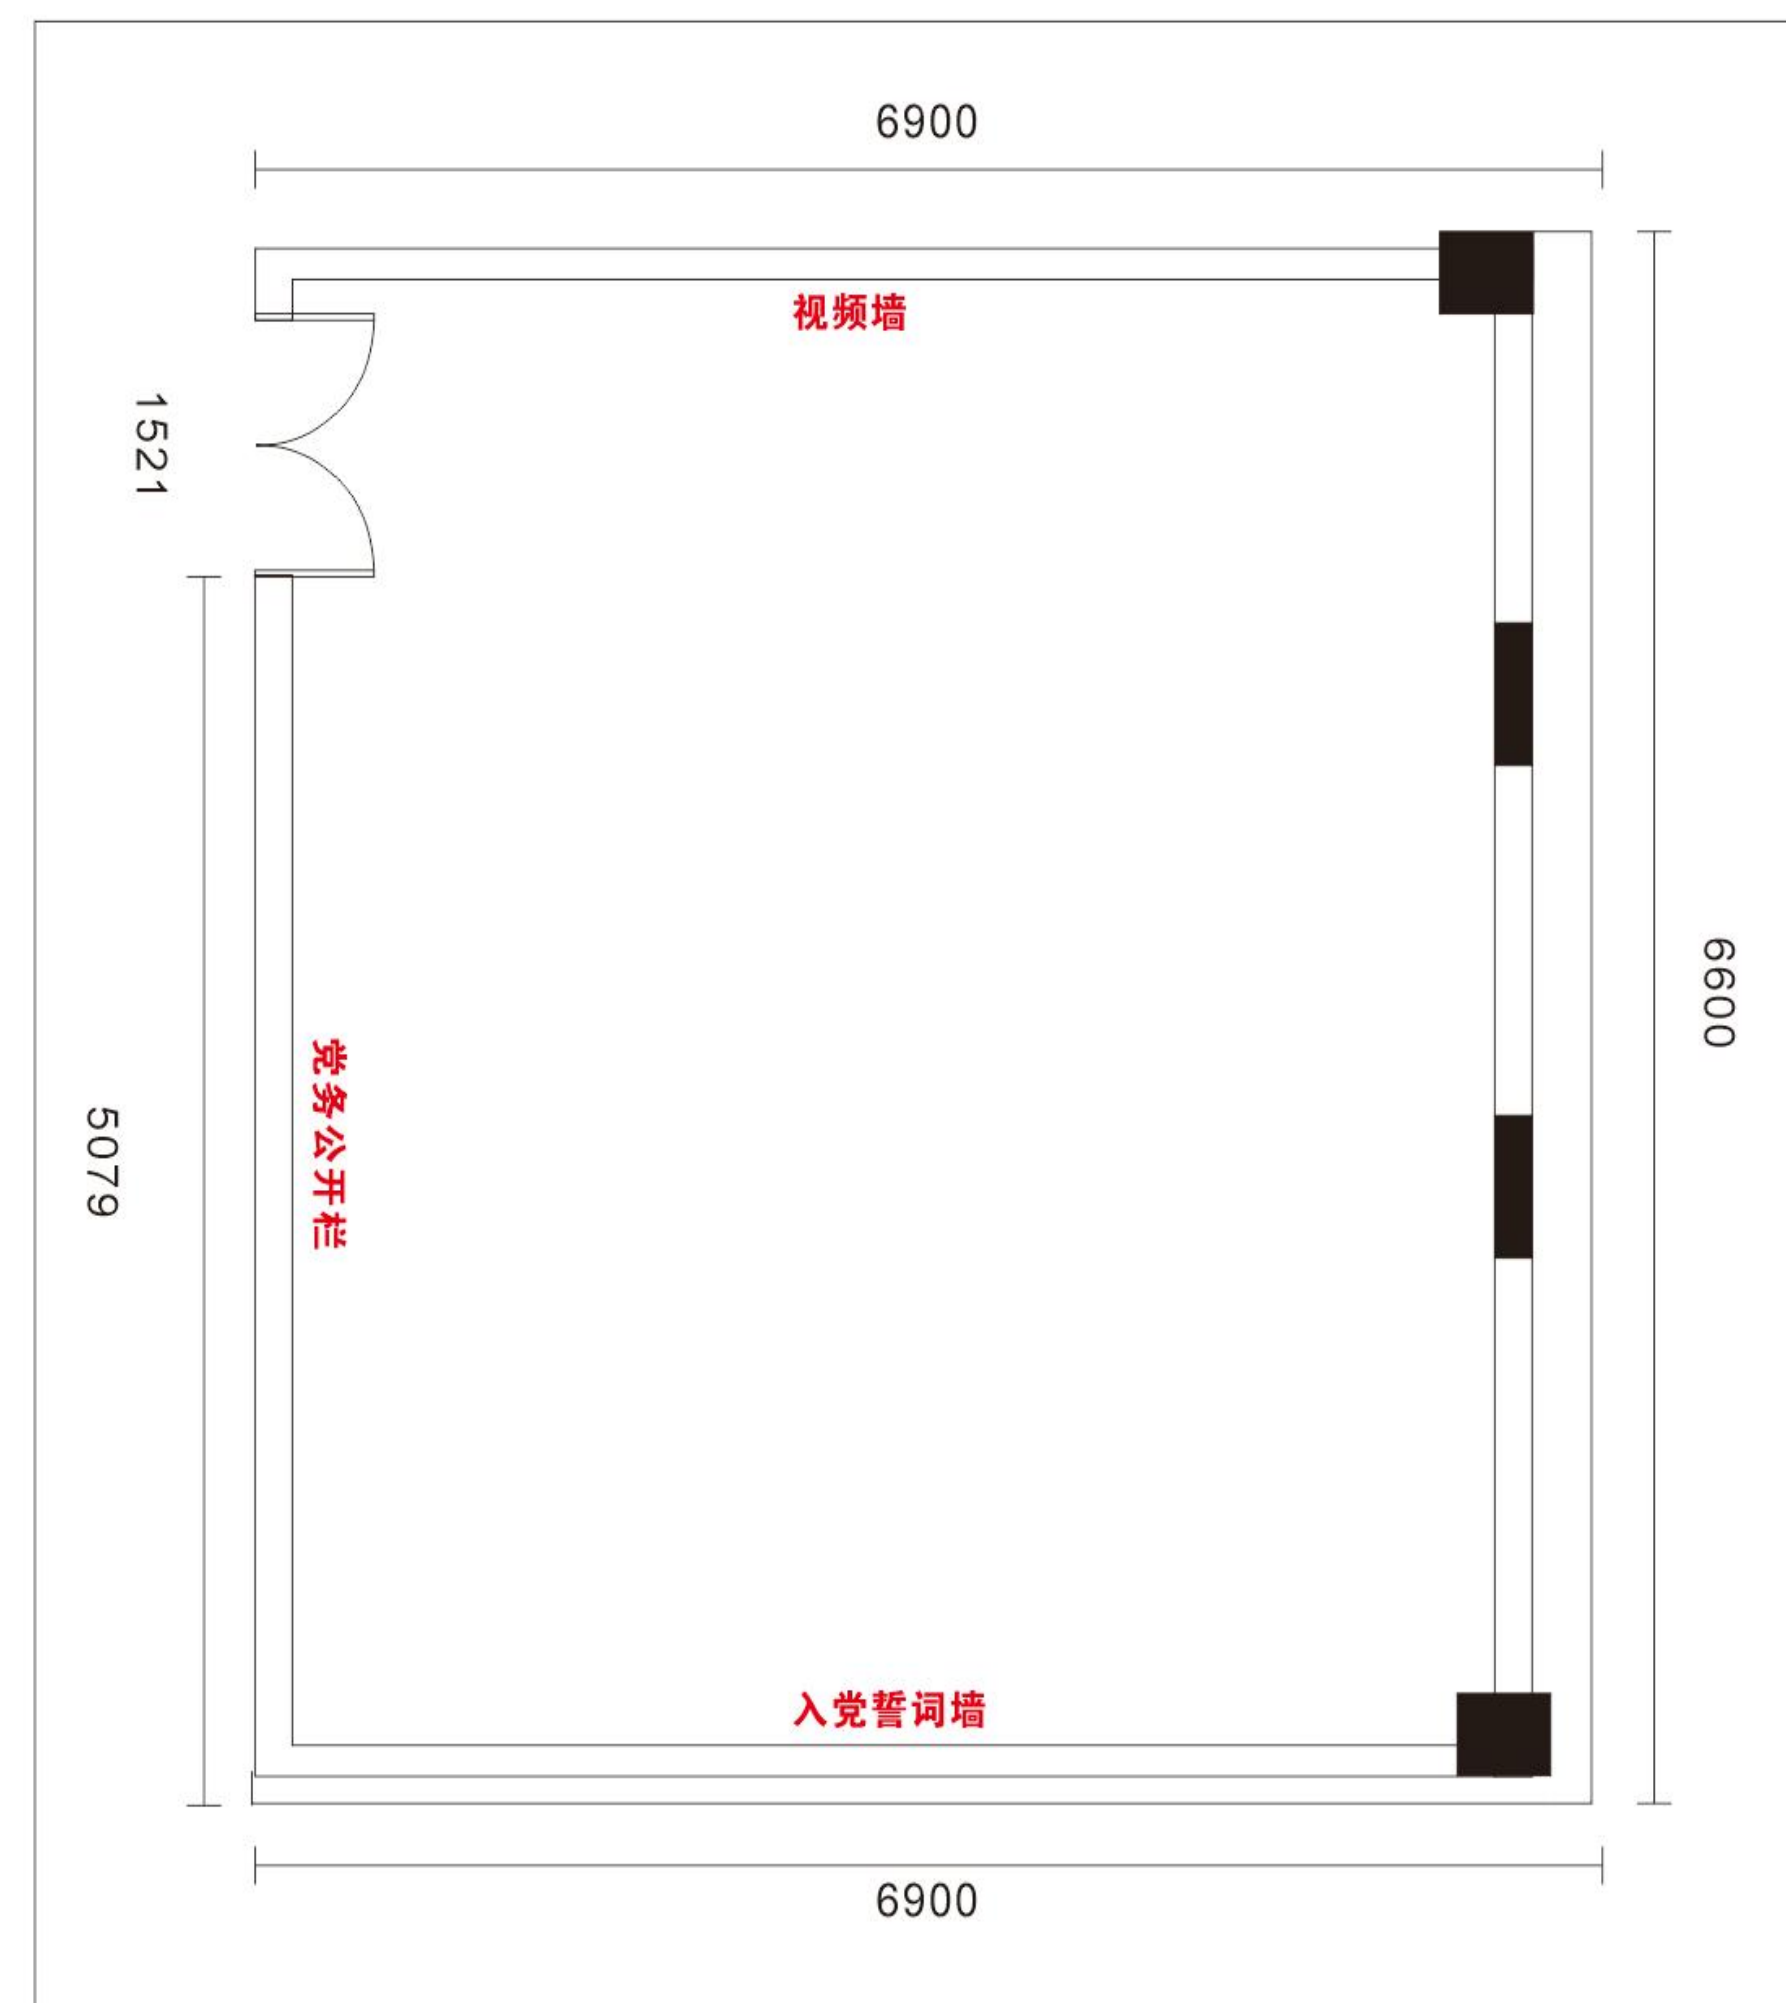

海口海事法院

三亚法庭文化标识和文化环境布设方案

地牌

600*150 1套

公告栏款式一

340*228*1座

门牌

40*15*45个 (含备用10个)

240*359

效果图

会议室效果图

logo 65x65 1个+ 字29x29 10字

党员活动室方案 顶视图

平面布局图

入党誓词墙 508*245 党旗部分为10mmpvc+8MM高透亚克力背UV，黄色党徽做亚克力激光雕刻粘贴。文字部分采用不锈钢贴面双色板激光雕刻粘贴。

已定稿

党务公开栏墙 520*200 8厘PVC打底+面覆盖全进口高透8mm亚克力背UV，倒圆角斜边打磨.4个活页夹。

党支部信息

党支部荣誉

活动园地

公*开*事*项

工作学习计划 党日活动主题

推荐经典书目 学习心得交流

党员权利、义务设计图 320*200 8厘PVC打底+面覆盖全进口高透8mm亚克力背UV，倒圆角斜边打磨

书架65*180 樱桃木

楼层指示牌 30*30

红木桌牌

45*20 36个 双面红木贴拉丝金腐蚀牌

垃圾箱印章、粉状石英砂

2cm水晶阴刻，加黑色手柄

28x15 超透水晶桌牌双夹

卫生间文化牌