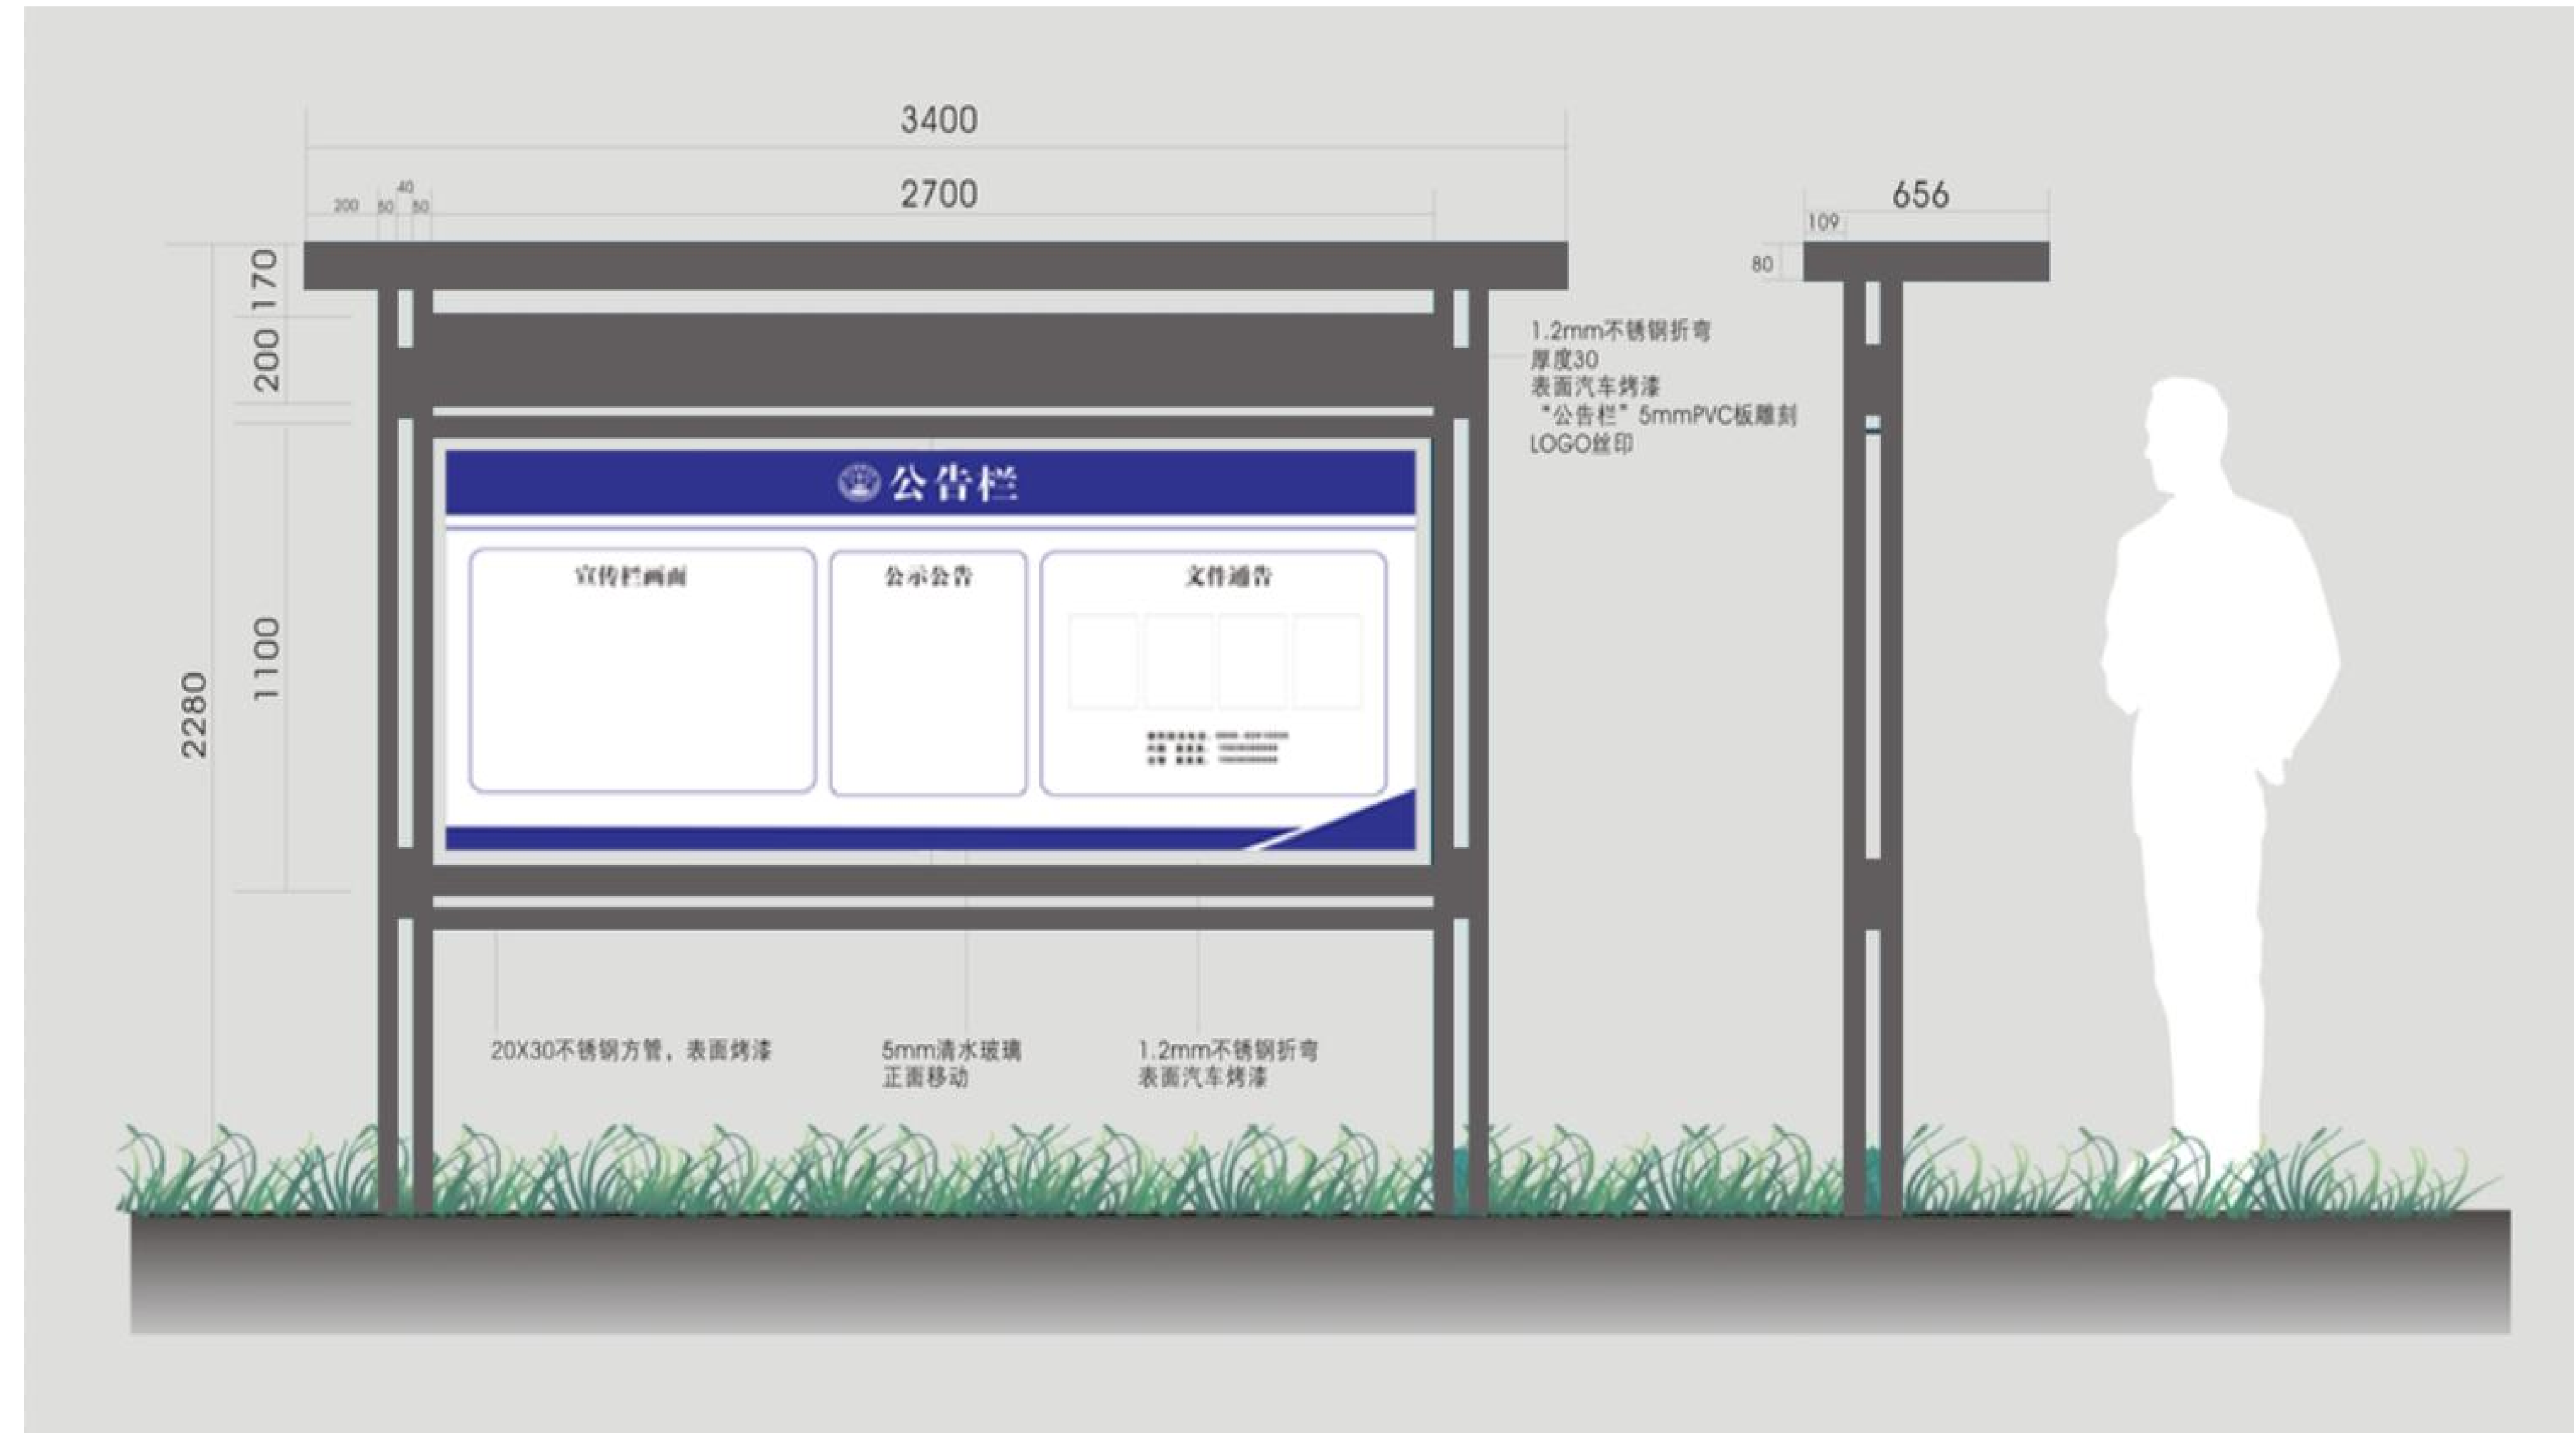

海口海事法院

三亚法庭文化标识和文化环境布设方案

地牌

600*150 1套

公告栏款式一

340*228*1座

门牌

40*15*45个 (含备用10个)

法院院训立牌、资料架

166*34 (大号) 1座 1.2mm304#不锈钢激光切割焊接, 氩弧焊, 嵌入金属立体字烤冰川蓝氟碳漆, 标志UV

大厅主背景墙

850*390 304#不锈钢玫瑰金立体精工字

努力让人民群众在每一个司法
案件中感受到公平正义。

——习近平

推荐材质工艺

多元解纷室效果图

党务公开栏墙 520*200 8厘PVC打底+面覆盖全进口高透8mm亚克力背UV，倒圆角斜边打磨.4个活页夹。

党支部信息

党支部荣誉

活动园地

公*开*事*项

工作学习计划 党日活动主题

推荐经典书目 学习心得交流

党员权利、义务设计图 320*200 8厘PVC打底+面覆盖全进口高透8mm亚克力背UV，倒圆角斜边打磨

资料架

155*70*35*59

节约粮食挂画800*600

A4